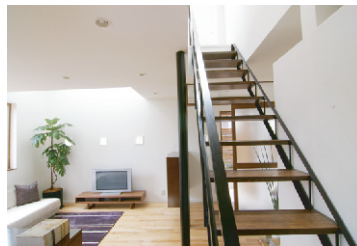

DAISUKE SUZUKI 鈴木弘人設計事務所/副所長

あなたのライフスタイルを
映し出す家づくりを一緒に考えましょう。