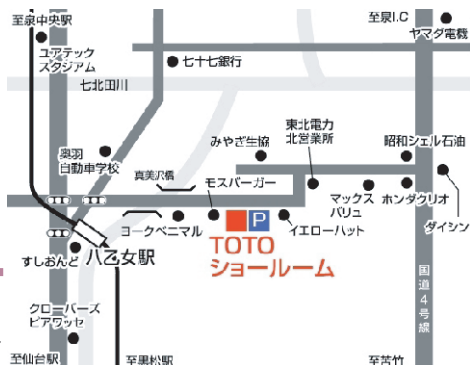

DAISUKE SUZUKI 鈴木弘人設計事務所/副所長

あなたのライフスタイルを
映し出す家づくりを一緒に考えましょう。